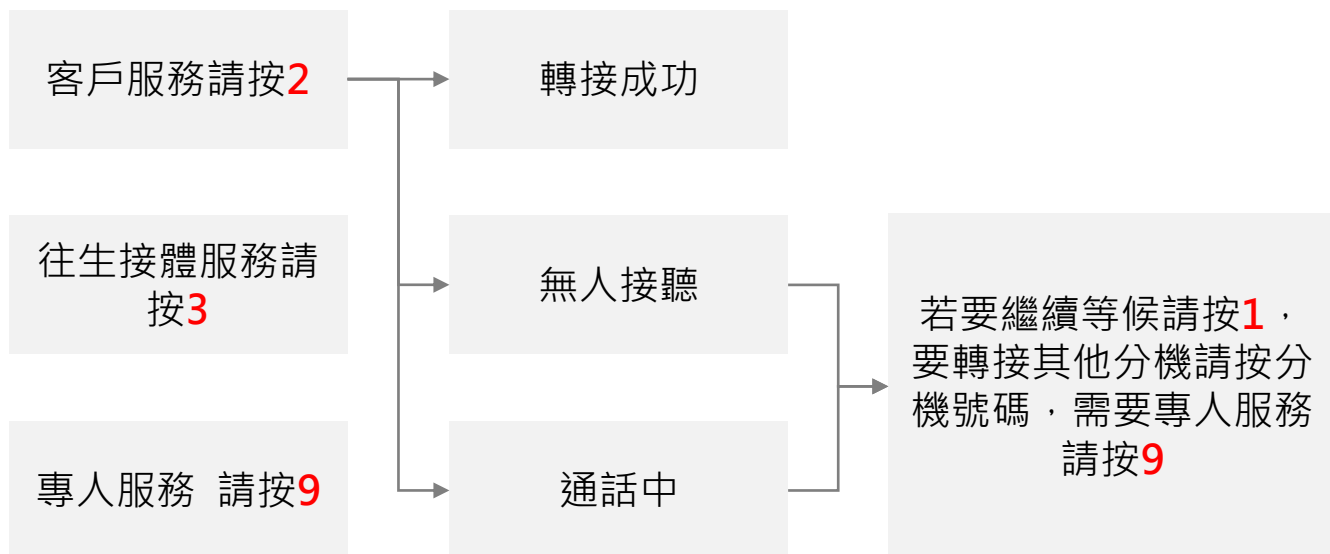

總機代表號
02-6615-9999

※上班時間：09:00 ~ 17:30

龍巖 您好！
請直撥分機號碼

※非上班時間：17:31 ~ 08:59

龍巖，您好！現在非上班時間，請直撥分機號碼或於上班時間來電，上班時間為上午九點至下午五點半，若需客戶服務請按**2**，往生接體服務請按**3**，謝謝您的來電。

客戶服務請按**2**

往生接體服務請
按**3**